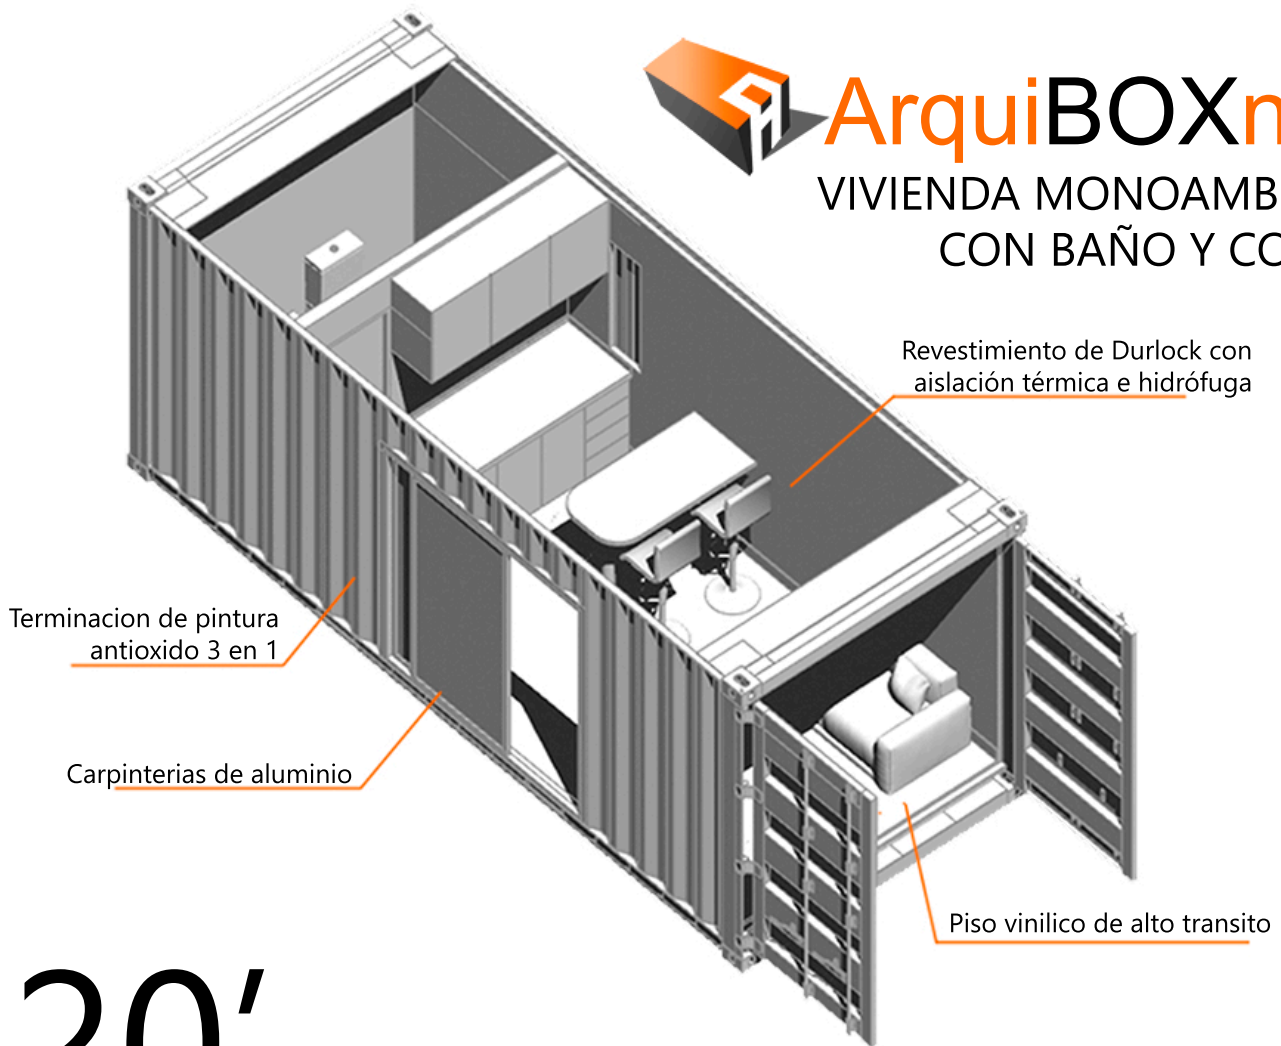

ArquiBOXnoa

VIVIENDA MONOAMBIENTE CON BAÑO Y COCINA

20'

DISEÑO FUNCIONAL Y ARQUITECTONICO

MODULO 20'

• 1 Unidad customizada de 2.4m x 6m

1 AMBIENTES

• 1 Cocina-living-comedor

1 SERVICIO

• 1 Baño completo