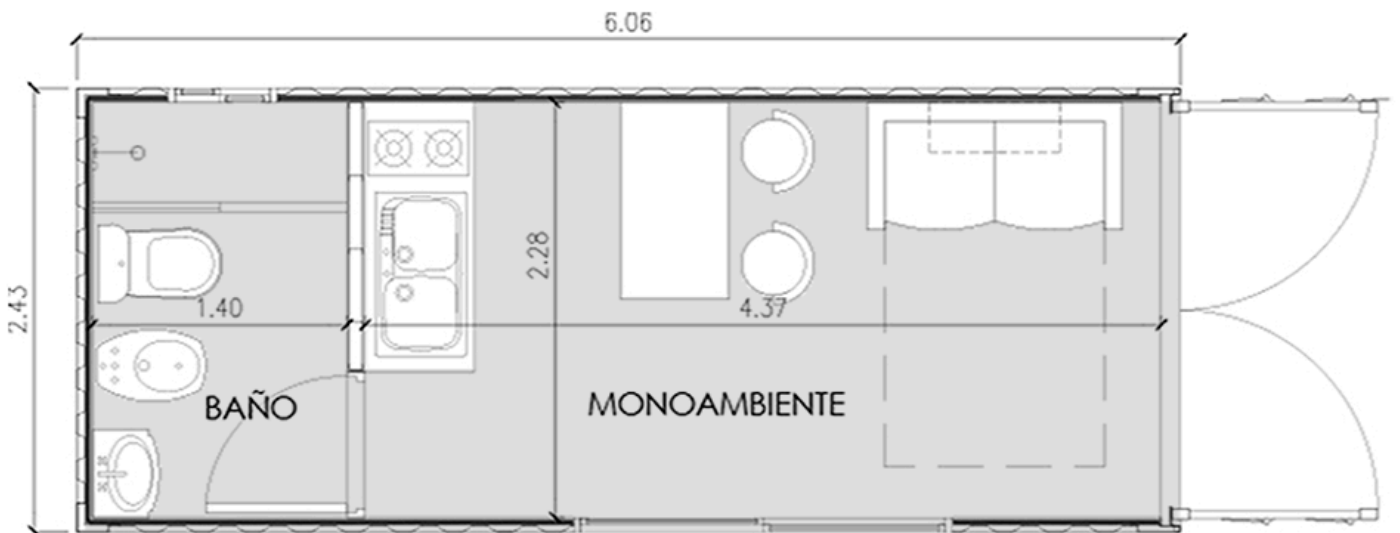

ArquiBOXnoa

VIVIENDA MONOAMBIENTE CON BAÑO Y COCINA

20'

DISEÑO FUNCIONAL Y ARQUITECTONICO

MODULO 20'

• 1 Unidad customizada de 2.4m x 6m

1 AMBIENTES

• 1 Cocina-living-comedor

1 SERVICIO

• 1 Baño completo