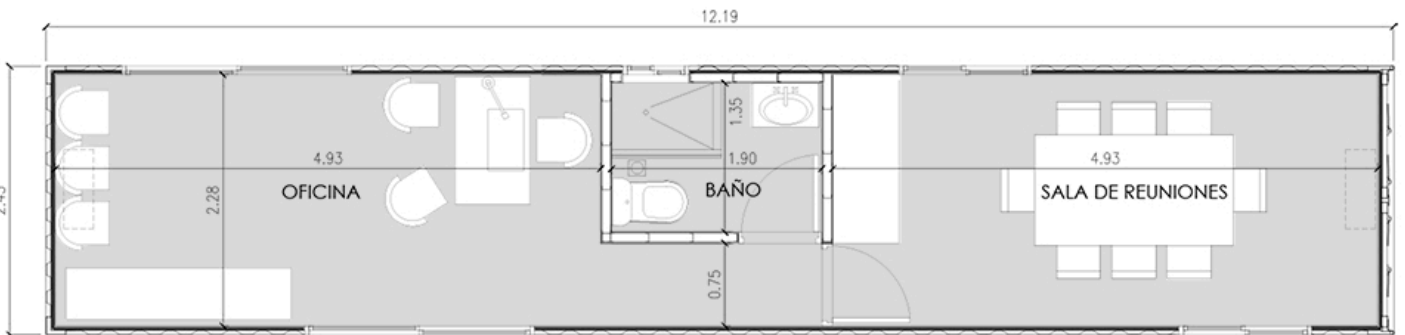

40'

DISEÑO FUNCIONAL Y ARQUITECTONICO

MODULO 40'

- 1 Unidad customizada de 2.4m x 12m

2 AMBIENTES

- 1 Oficina general
- 1 Sala de reuniones

2 SERVICIOS

- 1 Baño completo
- 1 Cocina