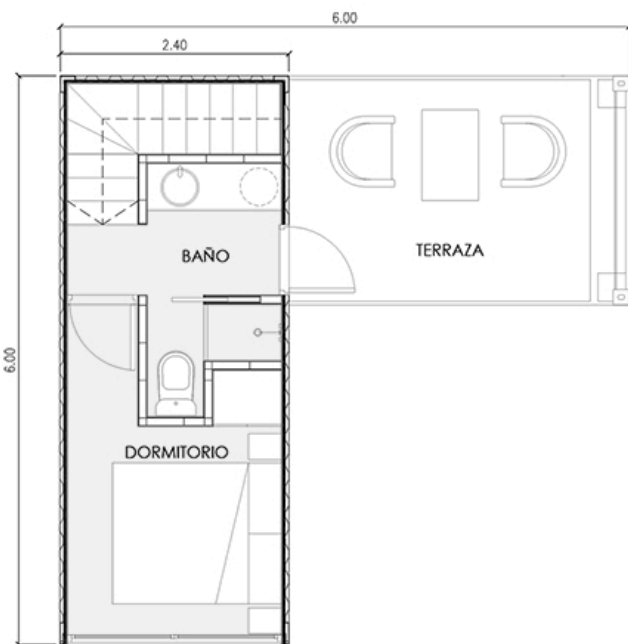

20'

DISEÑO FUNCIONAL Y ARQUITECTONICO

MODULO 20'

• 1 Unidad customizada de 2.4m x 6m

1 AMBIENTES

• 1 Cocina-living-comedor

1 SERVICIO

• 1 Baño completo

40'

DISEÑO FUNCIONAL Y ARQUITECTONICO

MODULO 40'

- 1 Unidad customizada de 2.4m x 12m

2 AMBIENTES

- 1 Oficina general
- 1 Sala de reuniones

2 SERVICIOS

- 1 Baño completo
- 1 Cocina

DISEÑO FUNCIONAL Y ARQUITECTONICO

MODULO 2 X 20'

- 2 Unidades customizadas de 2.4m x 6m

2 AMBIENTES

- 1 Cocina-living-comedor
- 1 Dormitorio

1 SERVICIO

- 1 Antebañõ
- 1 Baño con inodoro y ducha

Revestimiento de Durlock con
aislación térmica e hidrófuga

MODULO 2 X 40'

• 2 Unidades customizadas de 2.4m x 12m

3 AMBIENTES

• 1 Cocina-living-comedor-estar
• 2 Dormitorios

1 SERVICIO

• 1 Baño completo con inodoro
bidete, ducha y lavamanos

40'

DISEÑO FUNCIONAL Y ARQUITECTONICO