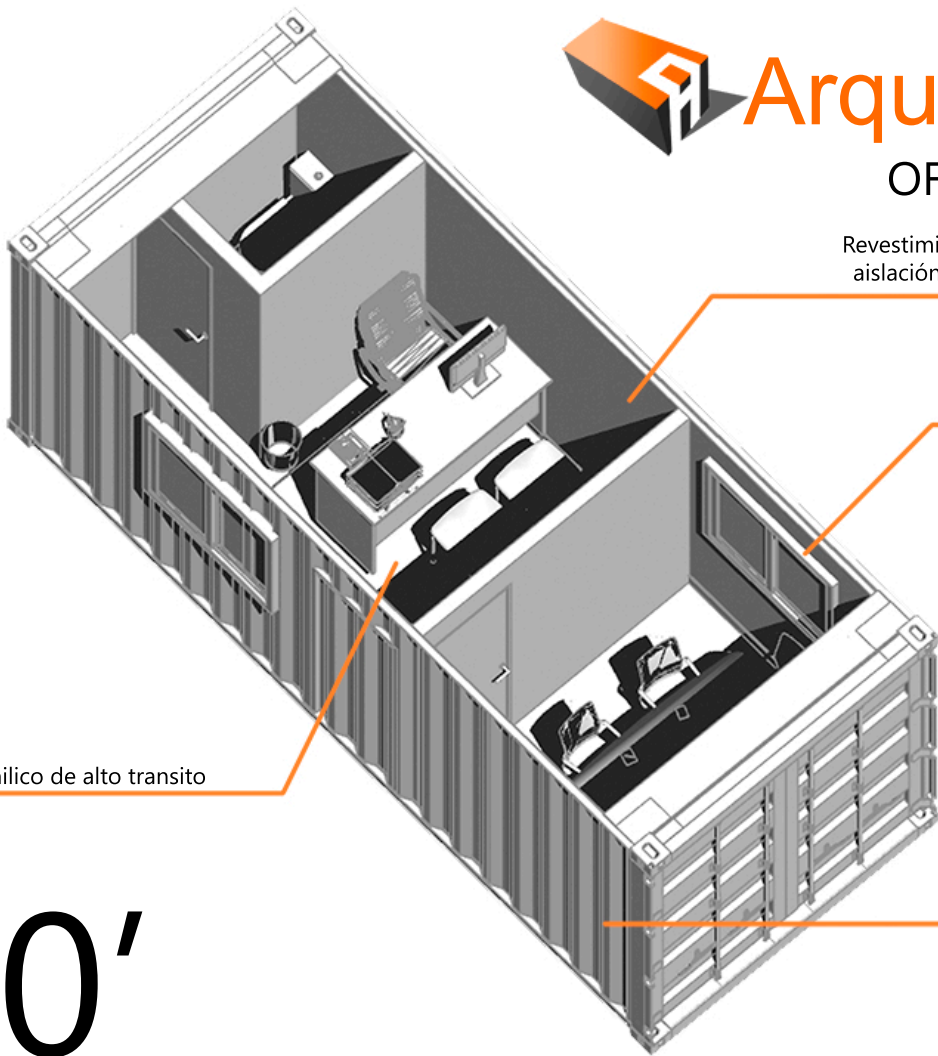

40'

DISEÑO FUNCIONAL Y ARQUITECTONICO

MODULO 40'

- 1 Unidad customizada de 2.4m x 12m

2 AMBIENTES

- 1 Oficina general
- 1 Sala de reuniones

2 SERVICIOS

- 1 Baño completo
- 1 Cocina

MODULO 40'

- 1 Unidad customizada de 2.4m x 12m

2 DEPARTAMENTOS

- 1 Monoambiente con cocina por unidad

1 SERVICIO

- 1 Baño completo por unidad

20'

DISEÑO FUNCIONAL Y ARQUITECTONICO

20'

DISEÑO FUNCIONAL Y ARQUITECTONICO

MODULO 20'

- 1 Unidad customizada de 2.4m x 6m

2 AMBIENTES

- 1 Oficina principal
- 1 Sala de reuniones

1 SERVICIO

- 1 Baño completo

ArquiBOXnoa

CONSULTORIO ODONTOLÓGICO MOVIL CON BAÑO

20'

DISEÑO FUNCIONAL Y ARQUITECTÓNICO

**MODULO 20' + Chasis y tren
rodante**

• 1 Unidad customizada de 2.4m x 6m

1 AMBIENTE

• 1 Consultorio odontológico