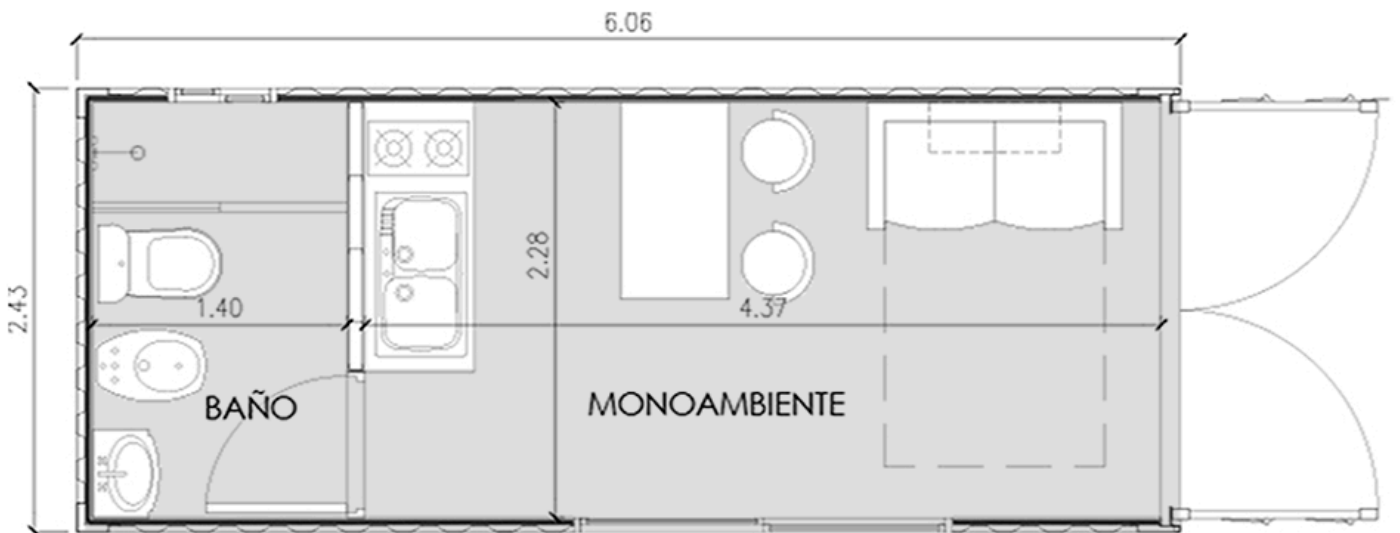

20'

DISEÑO FUNCIONAL Y ARQUITECTONICO

MODULO 20'

• 1 Unidad customizada de 2.4m x 6m

1 AMBIENTES

• 1 Cocina-living-comedor

1 SERVICIO

• 1 Baño completo

40'

DISEÑO FUNCIONAL Y ARQUITECTONICO

MODULO 40'

- 1 Unidad customizada de 2.4m x 12m

2 AMBIENTES

- 1 Oficina general
- 1 Sala de reuniones

2 SERVICIOS

- 1 Baño completo
- 1 Cocina

DISEÑO FUNCIONAL Y ARQUITECTONICO

MODULO 2 X 20'

- 2 Unidades customizadas de 2.4m x 6m

2 AMBIENTES

- 1 Cocina-living-comedor
- 1 Dormitorio

1 SERVICIO

- 1 Antebañõ
- 1 Baño con inodoro y ducha

Revestimiento de Durlock con
aislación térmica e hidrófuga

MODULO 2 X 40'

• 2 Unidades customizadas de 2.4m x 12m

3 AMBIENTES

• 1 Cocina-living-comedor-estar
• 2 Dormitorios

1 SERVICIO

• 1 Baño completo con inodoro
bidete, ducha y lavamanos

40'

DISEÑO FUNCIONAL Y ARQUITECTONICO