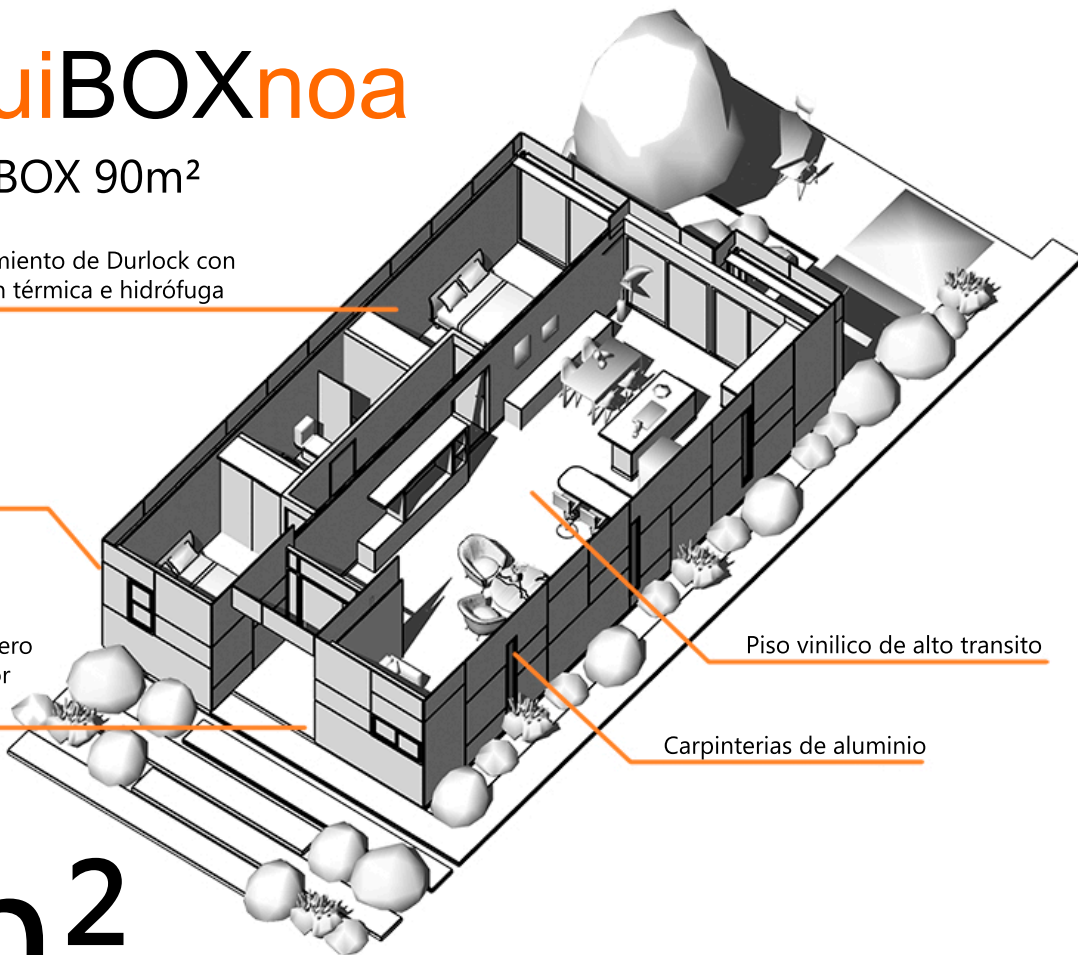

Revestimiento de Durlock con
aislación térmica e hidrófuga

Cerramiento exterior de
paneles de fibrocemento

Extension con perfilas de acero
entre contenedores para mayor
amplitud en el espacio

Piso vinílico de alto tránsito

Carpinterías de aluminio