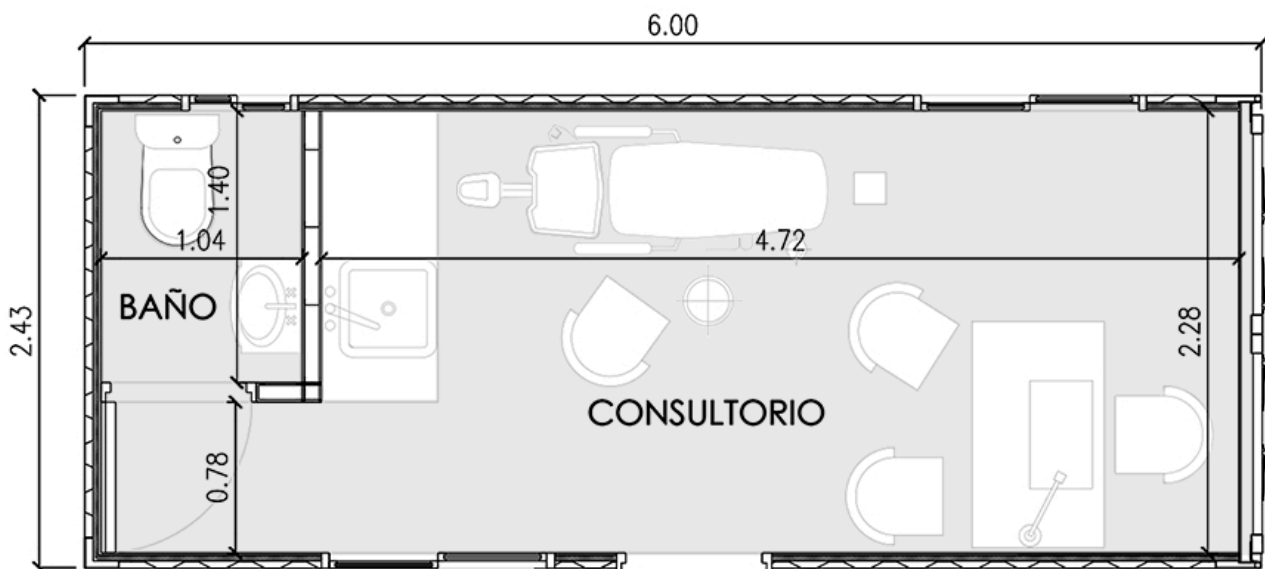

40'

DISEÑO FUNCIONAL Y ARQUITECTONICO

MODULO 40'

- 1 Unidad customizada de 2.4m x 12m

2 AMBIENTES

- 1 Oficina general
- 1 Sala de reuniones

2 SERVICIOS

- 1 Baño completo
- 1 Cocina

MODULO 2 X 40'

• 2 Unidades customizadas de 2.4m x 12m

3 AMBIENTES

• 1 Cocina-living-comedor-estar
• 2 Dormitorios

1 SERVICIO

• 1 Baño completo con inodoro
bidete, ducha y lavamanos

40'

DISEÑO FUNCIONAL Y ARQUITECTONICO

20'

DISEÑO FUNCIONAL Y ARQUITECTONICO

MODULO 20'

- 1 Unidad customizada de 2.4m x 6m

2 AMBIENTES

- 1 Oficina principal
- 1 Sala de reuniones

1 SERVICIO

- 1 Baño completo

ArquiBOXnoa

CONSULTORIO ODONTOLÓGICO MOVIL CON BAÑO

20'

DISEÑO FUNCIONAL Y ARQUITECTÓNICO

**MODULO 20' + Chasis y tren
rodante**

• 1 Unidad customizada de 2.4m x 6m

1 AMBIENTE

• 1 Consultorio odontológico