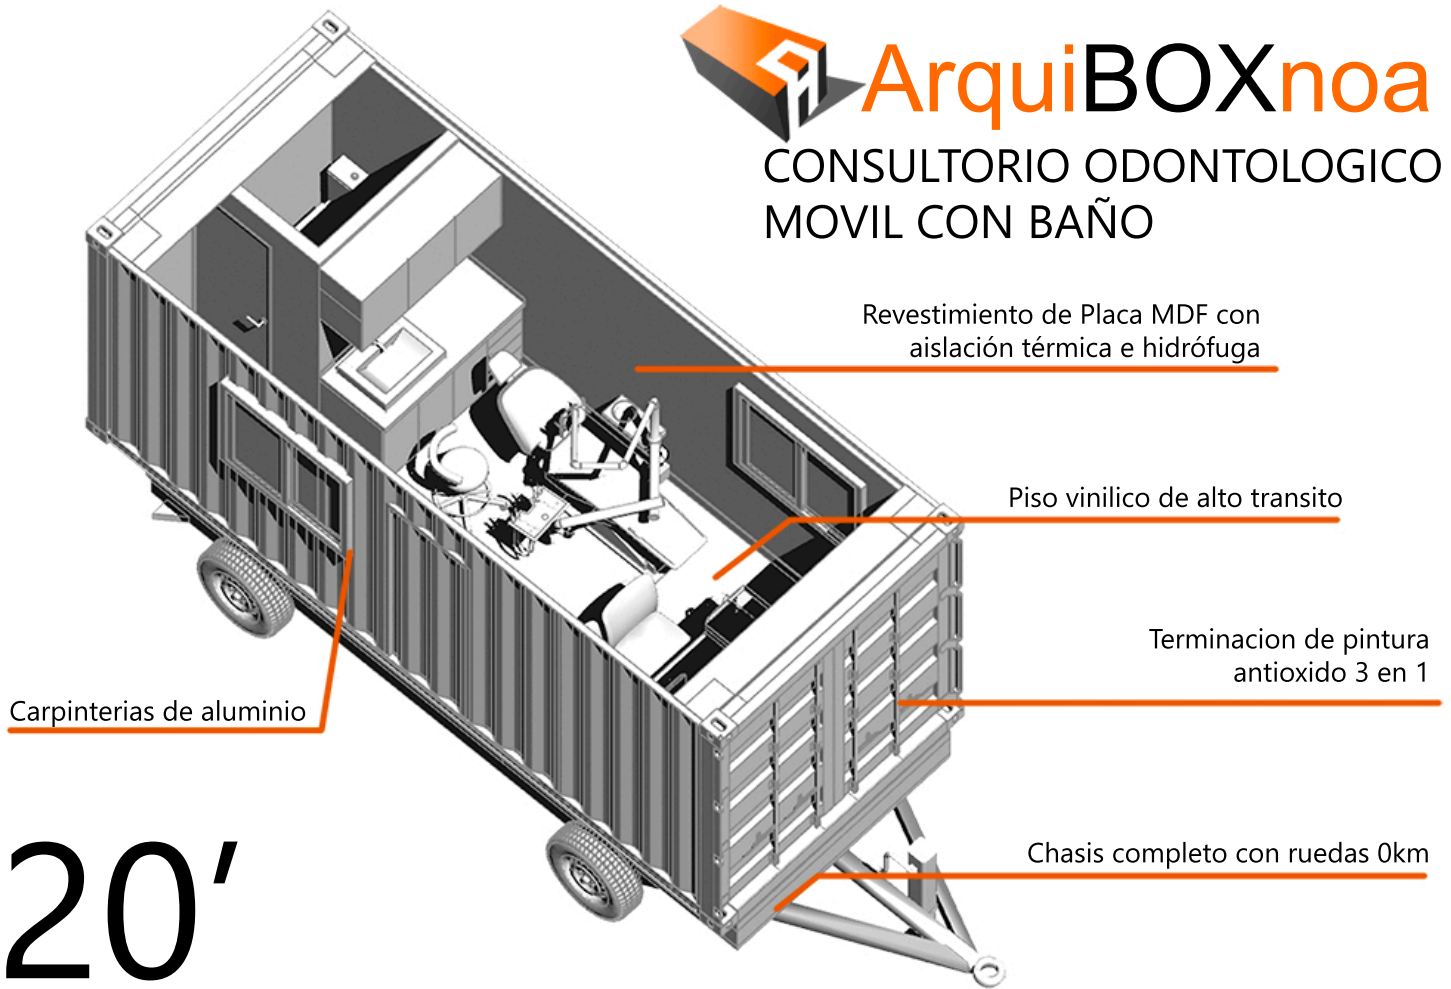

40'

DISEÑO FUNCIONAL Y ARQUITECTONICO

MODULO 40'

- 1 Unidad customizada de 2.4m x 12m

2 AMBIENTES

- 1 Oficina general
- 1 Sala de reuniones

2 SERVICIOS

- 1 Baño completo
- 1 Cocina

MODULO 20'

• 1 Unidad customizada de 2.4m x 6m

1 AMBIENTE

• 1 Oficina principal

Revestimiento de Durlock con
aislación térmica e hidrófuga

Carpinterías de aluminio

Piso vinílico de alto tránsito

Terminación de pintura
antioxido 3 en 1

20'

DISEÑO FUNCIONAL Y ARQUITECTONICO

MODULO 20'

- 1 Unidad customizada de 2.4m x 6m

2 AMBIENTES

- 1 Oficina principal
- 1 Sala de reuniones

1 SERVICIO

- 1 Baño completo

ArquiBOXnoa

CONSULTORIO ODONTOLÓGICO MOVIL CON BAÑO

20'

DISEÑO FUNCIONAL Y ARQUITECTÓNICO

**MODULO 20' + Chasis y tren
rodante**

• 1 Unidad customizada de 2.4m x 6m

1 AMBIENTE

• 1 Consultorio odontológico