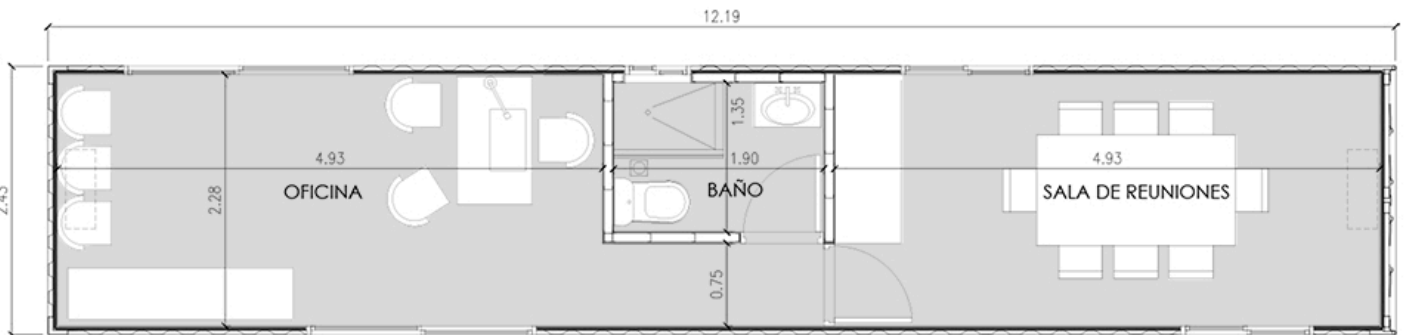

20'

DISEÑO FUNCIONAL Y ARQUITECTONICO

MODULO 20'

• 1 Unidad customizada de 2.4m x 6m

1 AMBIENTES

• 1 Cocina-living-comedor

1 SERVICIO

• 1 Baño completo

40'

DISEÑO FUNCIONAL Y ARQUITECTONICO

MODULO 40'

- 1 Unidad customizada de 2.4m x 12m

2 AMBIENTES

- 1 Oficina general
- 1 Sala de reuniones

2 SERVICIOS

- 1 Baño completo
- 1 Cocina

DISEÑO FUNCIONAL Y ARQUITECTONICO

MODULO 2 X 20'

- 2 Unidades customizadas de 2.4m x 6m

2 AMBIENTES

- 1 Cocina-living-comedor
- 1 Dormitorio

1 SERVICIO

- 1 Antebañõ
- 1 Baño con inodoro y ducha

Revestimiento de Durlock con
aislación térmica e hidrófuga

20'

DISEÑO FUNCIONAL Y ARQUITECTONICO

MODULO 20'

- 1 Unidad customizada de 2.4m x 6m

2 AMBIENTES

- 1 Oficina principal
- 1 Sala de reuniones

1 SERVICIO

- 1 Baño completo