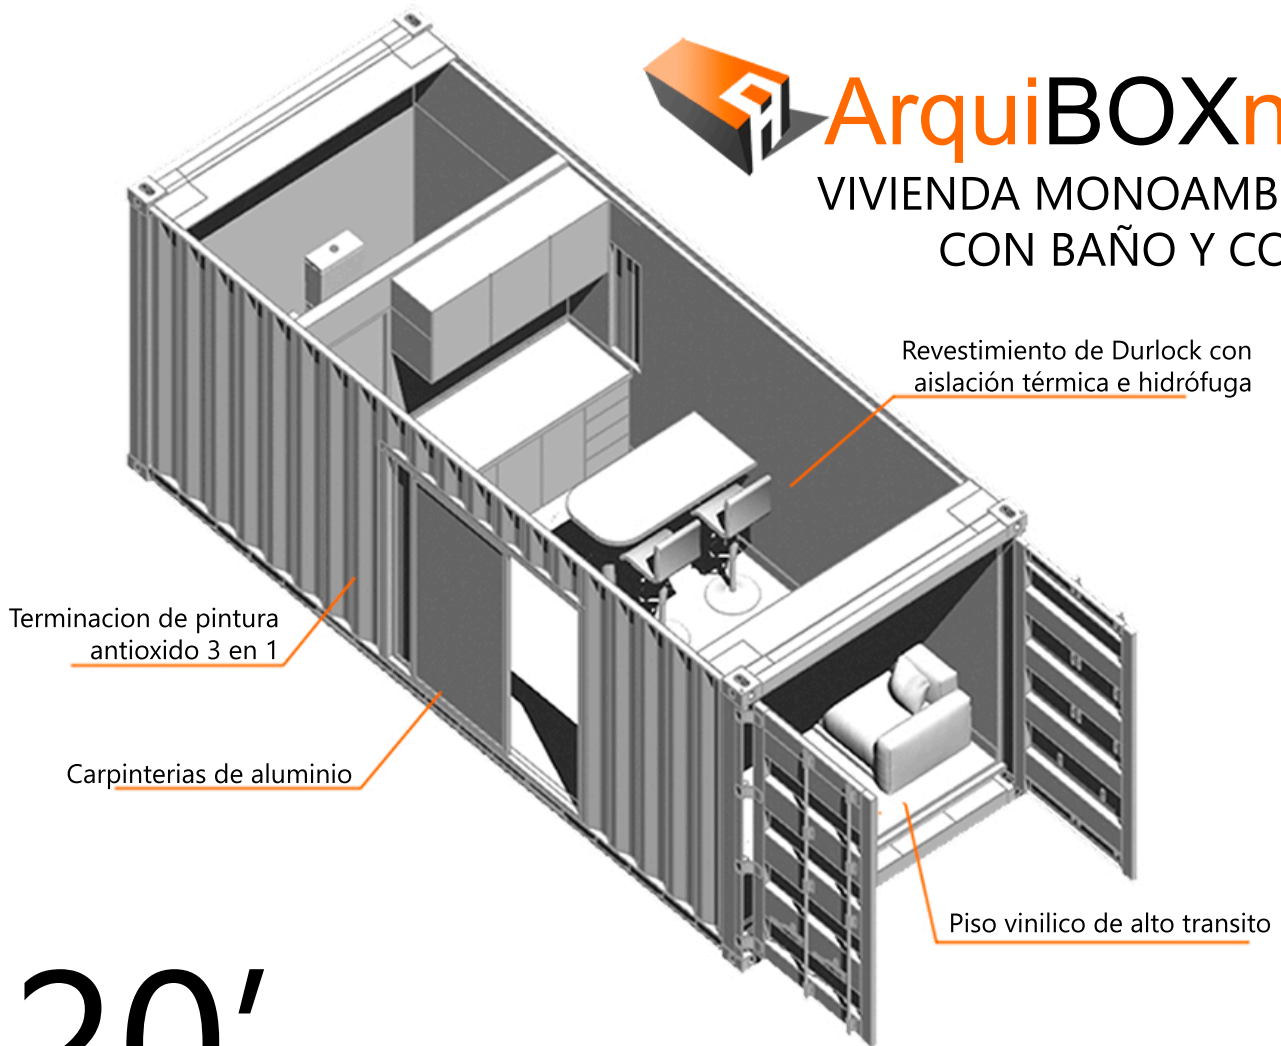

ArquiBOXnoa

CATÁLOGO DE CONTAINERS CUSTOMIZADOS

Una nueva forma de construir tus sueños

www.arquiboxnoa.com

Ruta - 9 KM 1287 - Banda del Rio Sali - Tucumán

ArquiBOXnoa

VIVIENDA MONOAMBIENTE CON BAÑO Y COCINA

20'

DISEÑO FUNCIONAL Y ARQUITECTONICO

MODULO 20'

• 1 Unidad customizada de 2.4m x 6m

1 AMBIENTES

• 1 Cocina-living-comedor

1 SERVICIO

• 1 Baño completo

40'

DISEÑO FUNCIONAL Y ARQUITECTONICO

MODULO 40'

- 1 Unidad customizada de 2.4m x 12m

2 AMBIENTES

- 1 Oficina general
- 1 Sala de reuniones

2 SERVICIOS

- 1 Baño completo
- 1 Cocina

DISEÑO FUNCIONAL Y ARQUITECTONICO

MODULO 2 X 20'

- 2 Unidades customizadas de 2.4m x 6m

2 AMBIENTES

- 1 Cocina-living-comedor
- 1 Dormitorio

1 SERVICIO

- 1 Antebañõ
- 1 Baño con inodoro y ducha

Revestimiento de Durlock con
aislación térmica e hidrófuga