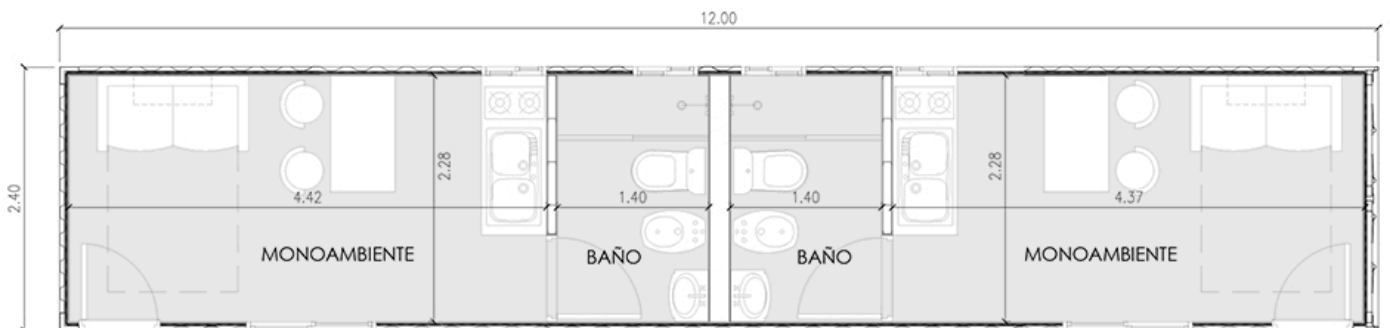

40'

DISEÑO FUNCIONAL Y ARQUITECTONICO

MODULO 40'

- 1 Unidad customizada de 2.4m x 12m

2 AMBIENTES

- 1 Oficina general
- 1 Sala de reuniones

2 SERVICIOS

- 1 Baño completo
- 1 Cocina

MODULO 2 X 40'

• 2 Unidades customizadas de 2.4m x 12m

3 AMBIENTES

• 1 Cocina-living-comedor-estar
• 2 Dormitorios

1 SERVICIO

• 1 Baño completo con inodoro
bidete, ducha y lavamanos

40'

DISEÑO FUNCIONAL Y ARQUITECTONICO

MODULO 40'

- 1 Unidad customizada de 2.4m x 12m

2 DEPARTAMENTOS

- 1 Monoambiente con cocina por unidad

1 SERVICIO

- 1 Baño completo por unidad

20'

DISEÑO FUNCIONAL Y ARQUITECTONICO

20'

DISEÑO FUNCIONAL Y ARQUITECTONICO

MODULO 20'

- 1 Unidad customizada de 2.4m x 6m

2 AMBIENTES

- 1 Oficina principal
- 1 Sala de reuniones

1 SERVICIO

- 1 Baño completo