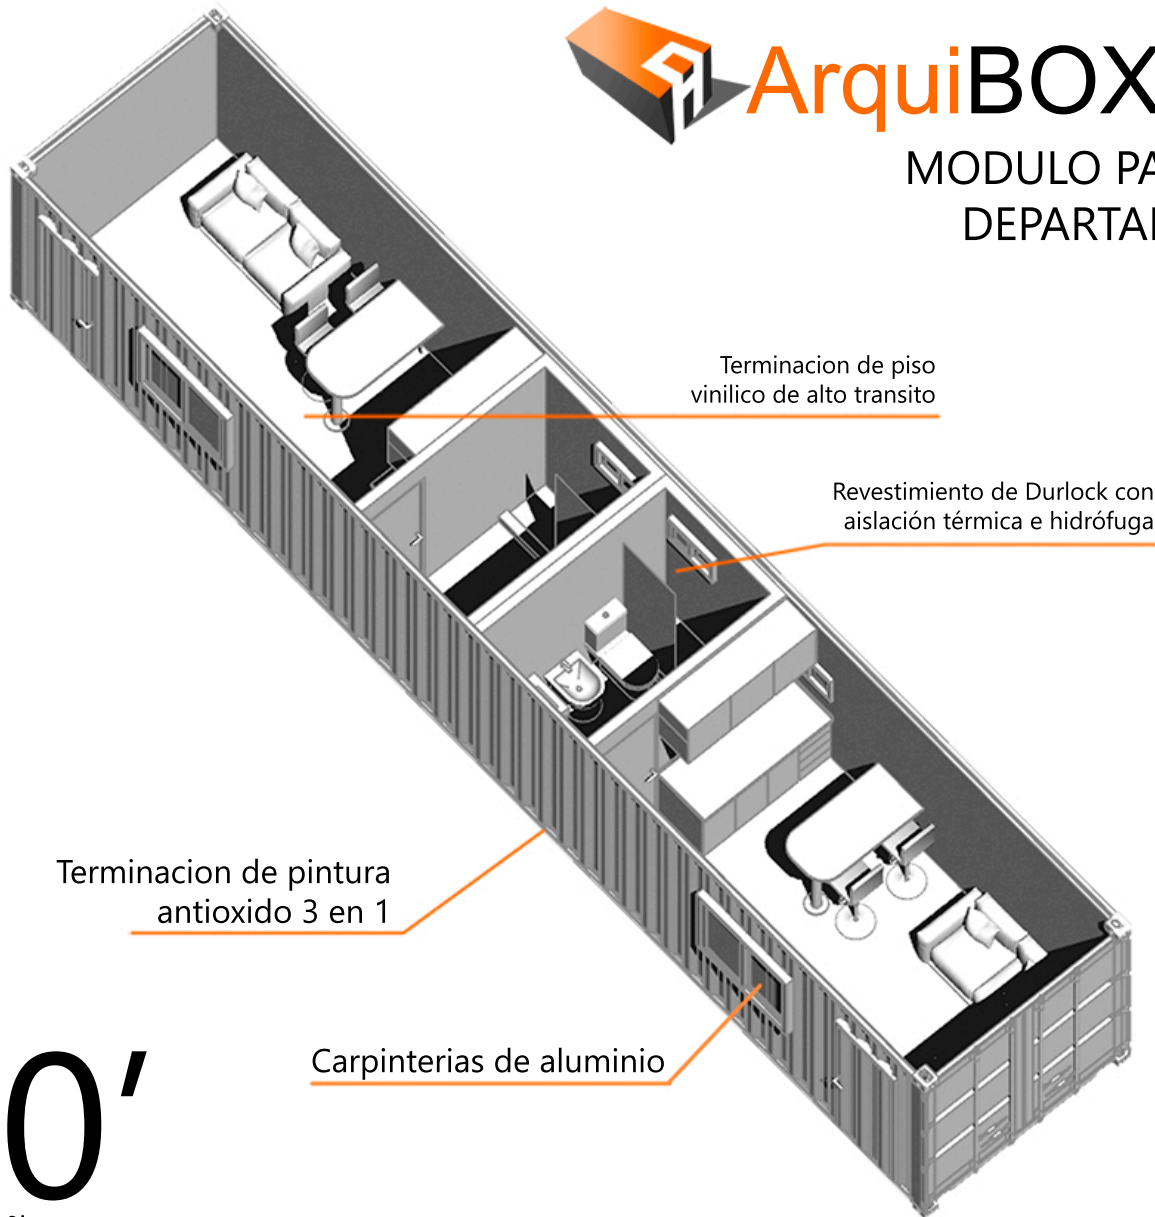

DISEÑO FUNCIONAL Y ARQUITECTONICO

MODULO 2 X 20'

- 2 Unidades customizadas de 2.4m x 6m

2 AMBIENTES

- 1 Cocina-living-comedor
- 1 Dormitorio

1 SERVICIO

- 1 Antebañõ
- 1 Baño con inodoro y ducha

Revestimiento de Durlock con
aislación térmica e hidrófuga

MODULO 2 X 40'

• 2 Unidades customizadas de 2.4m x 12m

3 AMBIENTES

• 1 Cocina-living-comedor-estar
• 2 Dormitorios

1 SERVICIO

• 1 Baño completo con inodoro
bidete, ducha y lavamanos

40'

DISEÑO FUNCIONAL Y ARQUITECTONICO

MODULO 40'

- 1 Unidad customizada de 2.4m x 12m

2 DEPARTAMENTOS

- 1 Monoambiente con cocina por unidad

1 SERVICIO

- 1 Baño completo por unidad

20'

DISEÑO FUNCIONAL Y ARQUITECTONICO

20'

DISEÑO FUNCIONAL Y ARQUITECTONICO

MODULO 20'

- 1 Unidad customizada de 2.4m x 6m

2 AMBIENTES

- 1 Oficina principal
- 1 Sala de reuniones

1 SERVICIO

- 1 Baño completo