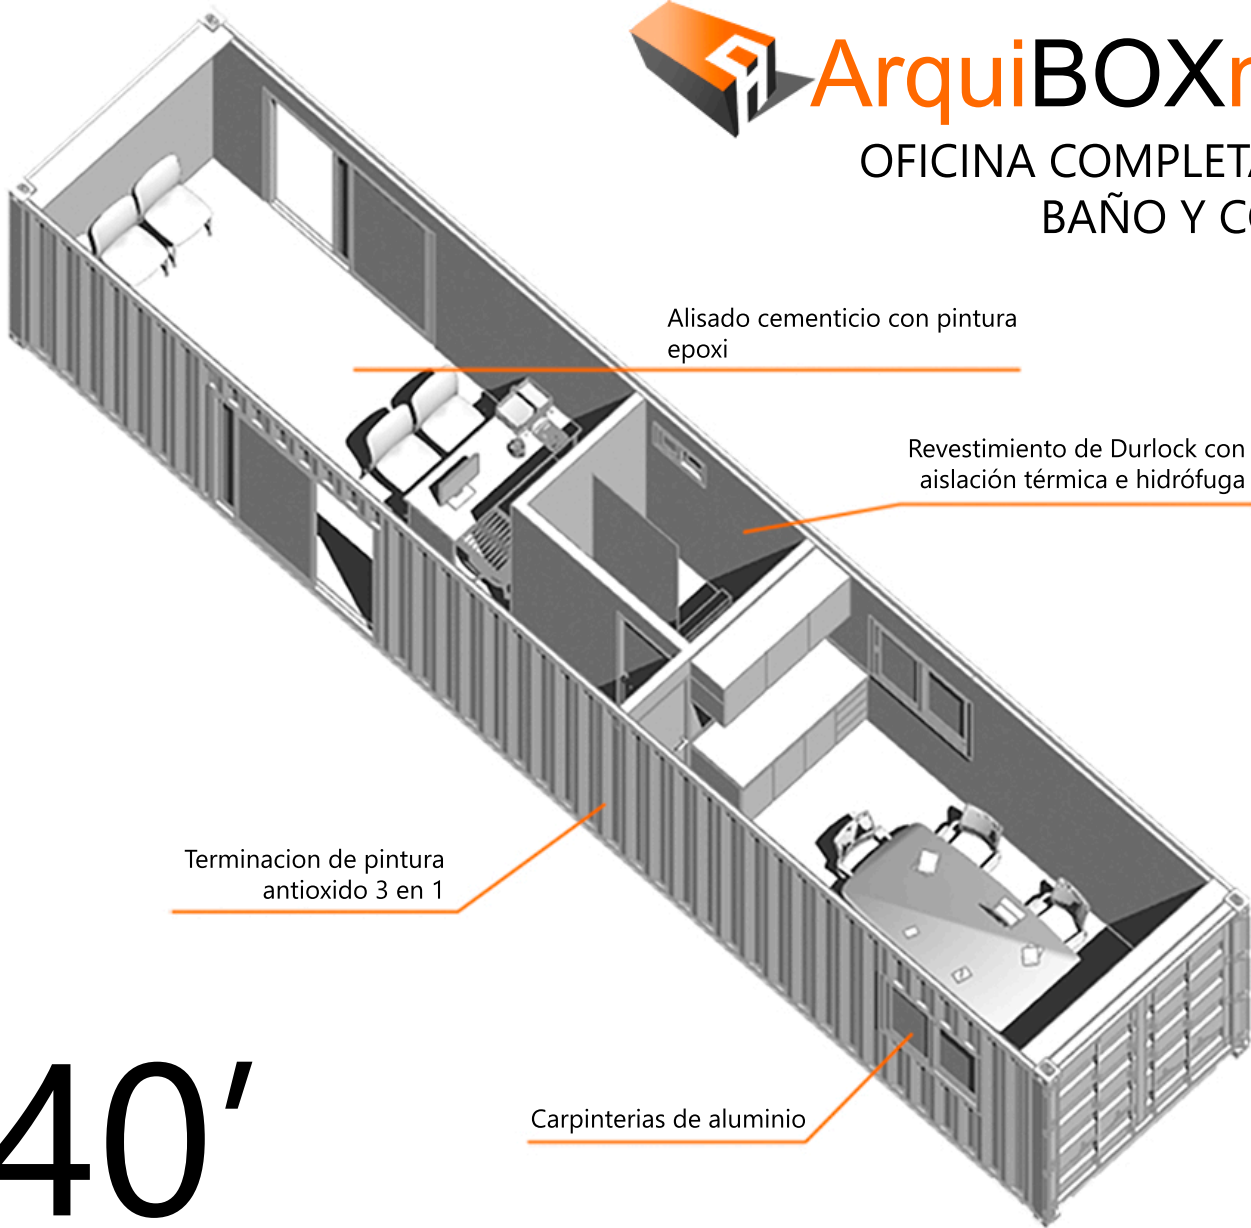

20'

DISEÑO FUNCIONAL Y ARQUITECTONICO

MODULO 20'

• 1 Unidad customizada de 2.4m x 6m

1 AMBIENTES

• 1 Cocina-living-comedor

1 SERVICIO

• 1 Baño completo

40'

DISEÑO FUNCIONAL Y ARQUITECTONICO

MODULO 40'

- 1 Unidad customizada de 2.4m x 12m

2 AMBIENTES

- 1 Oficina general
- 1 Sala de reuniones

2 SERVICIOS

- 1 Baño completo
- 1 Cocina

DISEÑO FUNCIONAL Y ARQUITECTONICO

MODULO 2 X 20'

- 2 Unidades customizadas de 2.4m x 6m

2 AMBIENTES

- 1 Cocina-living-comedor
- 1 Dormitorio

1 SERVICIO

- 1 Antebañõ
- 1 Baño con inodoro y ducha

Revestimiento de Durlock con
aislación térmica e hidrófuga

20'

DISEÑO FUNCIONAL Y ARQUITECTONICO

MODULO 20'

- 1 Unidad customizada de 2.4m x 6m

2 AMBIENTES

- 1 Oficina principal
- 1 Sala de reuniones

1 SERVICIO

- 1 Baño completo