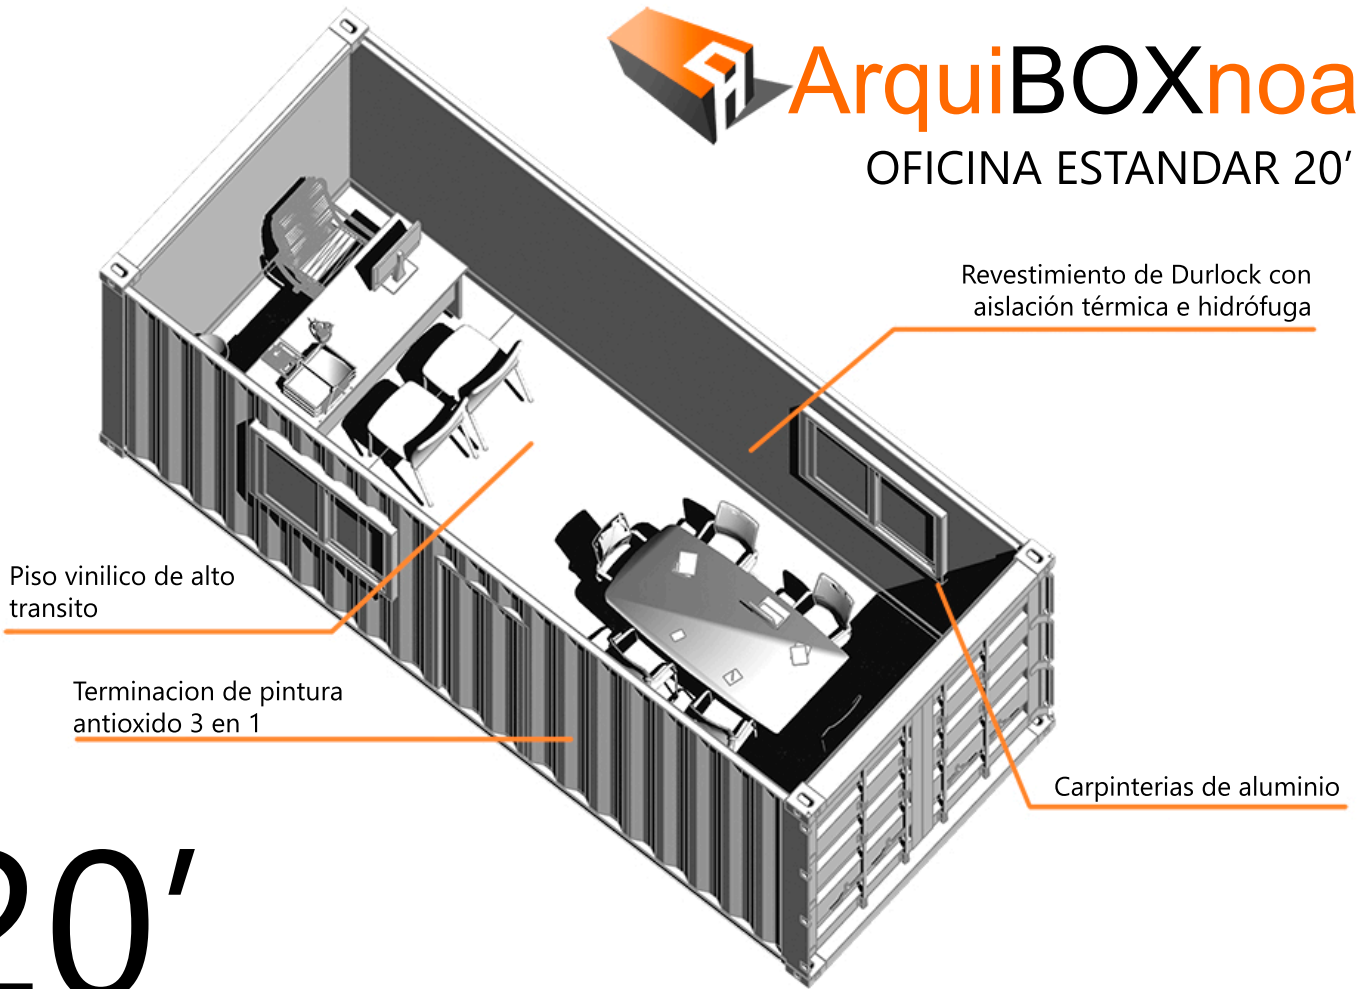

MODULO 2 X 40'

• 2 Unidades customizadas de 2.4m x 12m

3 AMBIENTES

• 1 Cocina-living-comedor-estar
• 2 Dormitorios

1 SERVICIO

• 1 Baño completo con inodoro
bidete, ducha y lavamanos

40'

DISEÑO FUNCIONAL Y ARQUITECTONICO

MODULO 40'

- 1 Unidad customizada de 2.4m x 12m

2 DEPARTAMENTOS

- 1 Monoambiente con cocina por unidad

1 SERVICIO

- 1 Baño completo por unidad

20'

DISEÑO FUNCIONAL Y ARQUITECTONICO

MODULO 20'

• 1 Unidad customizada de 2.4m x 6m

1 AMBIENTE

• 1 Oficina principal

Revestimiento de Durlock con
aislación térmica e hidrófuga

Carpinterías de aluminio

Piso vinílico de alto tránsito

Terminación de pintura
antioxido 3 en 1

20'

DISEÑO FUNCIONAL Y ARQUITECTONICO

MODULO 20'

- 1 Unidad customizada de 2.4m x 6m

2 AMBIENTES

- 1 Oficina principal
- 1 Sala de reuniones

1 SERVICIO

- 1 Baño completo