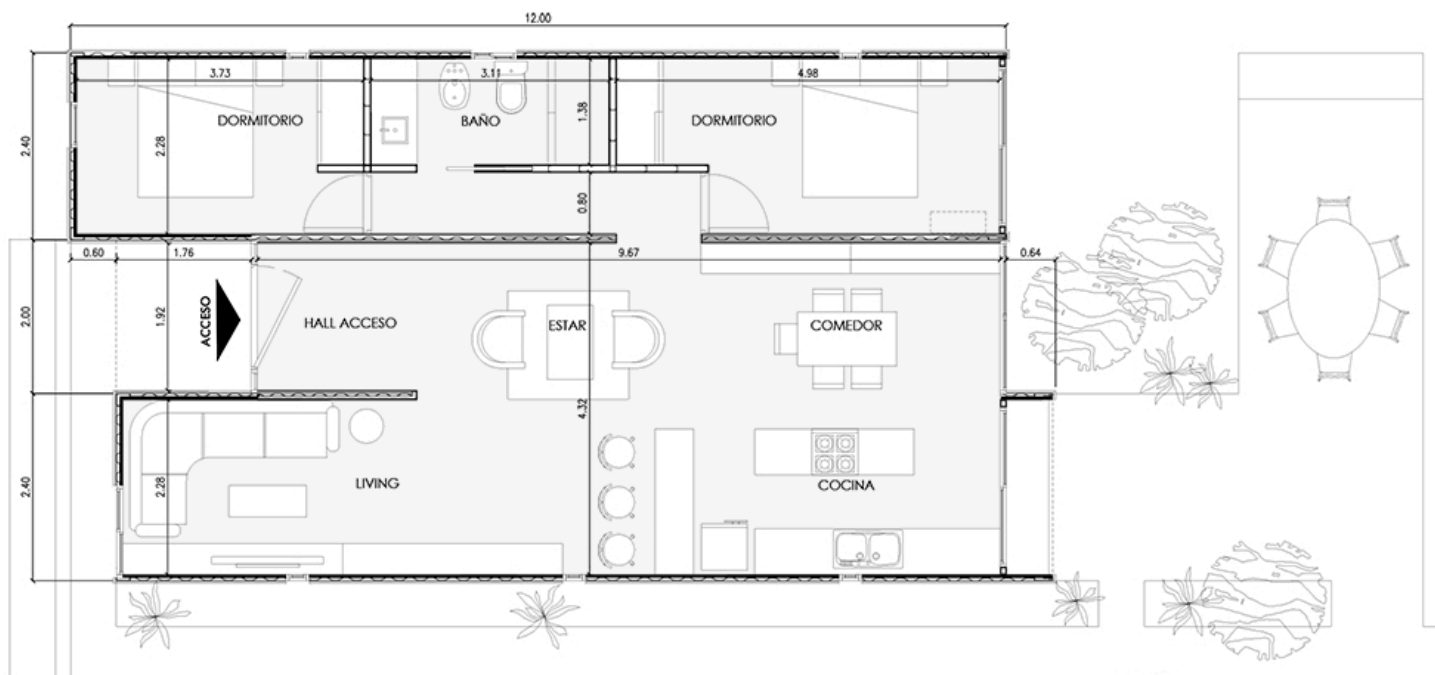

40'

DISEÑO FUNCIONAL Y ARQUITECTONICO

MODULO 40'

- 1 Unidad customizada de 2.4m x 12m

2 AMBIENTES

- 1 Oficina general
- 1 Sala de reuniones

2 SERVICIOS

- 1 Baño completo
- 1 Cocina

DISEÑO FUNCIONAL Y ARQUITECTONICO

MODULO 2 X 20'

- 2 Unidades customizadas de 2.4m x 6m

2 AMBIENTES

- 1 Cocina-living-comedor
- 1 Dormitorio

1 SERVICIO

- 1 Antebañõ
- 1 Baño con inodoro y ducha

Revestimiento de Durlock con
aislación térmica e hidrófuga

MODULO 2 X 40'

• 2 Unidades customizadas de 2.4m x 12m

3 AMBIENTES

• 1 Cocina-living-comedor-estar
• 2 Dormitorios

1 SERVICIO

• 1 Baño completo con inodoro
bidete, ducha y lavamanos

40'

DISEÑO FUNCIONAL Y ARQUITECTONICO

MODULO 40'

- 1 Unidad customizada de 2.4m x 12m

2 DEPARTAMENTOS

- 1 Monoambiente con cocina por unidad

1 SERVICIO

- 1 Baño completo por unidad

20'

DISEÑO FUNCIONAL Y ARQUITECTONICO