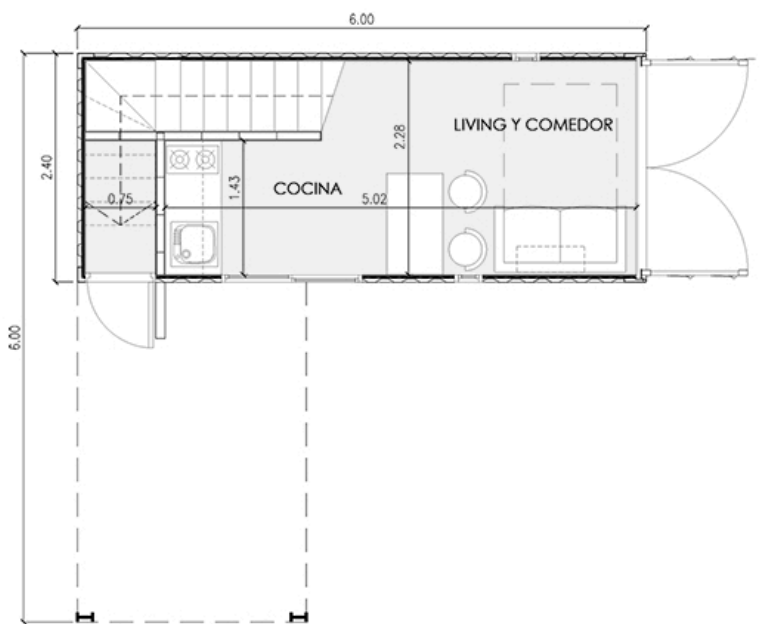

20'

DISEÑO FUNCIONAL Y ARQUITECTONICO

MODULO 20'

• 1 Unidad customizada de 2.4m x 6m

1 AMBIENTES

• 1 Cocina-living-comedor

1 SERVICIO

• 1 Baño completo

40'

DISEÑO FUNCIONAL Y ARQUITECTONICO

MODULO 40'

- 1 Unidad customizada de 2.4m x 12m

2 AMBIENTES

- 1 Oficina general
- 1 Sala de reuniones

2 SERVICIOS

- 1 Baño completo
- 1 Cocina

DISEÑO FUNCIONAL Y ARQUITECTONICO

MODULO 2 X 20'

- 2 Unidades customizadas de 2.4m x 6m

2 AMBIENTES

- 1 Cocina-living-comedor
- 1 Dormitorio

1 SERVICIO

- 1 Antebañõ
- 1 Baño con inodoro y ducha

Revestimiento de Durlock con
aislación térmica e hidrófuga

MODULO 2 X 40'

• 2 Unidades customizadas de 2.4m x 12m

3 AMBIENTES

• 1 Cocina-living-comedor-estar
• 2 Dormitorios

1 SERVICIO

• 1 Baño completo con inodoro
bidete, ducha y lavamanos

40'

DISEÑO FUNCIONAL Y ARQUITECTONICO