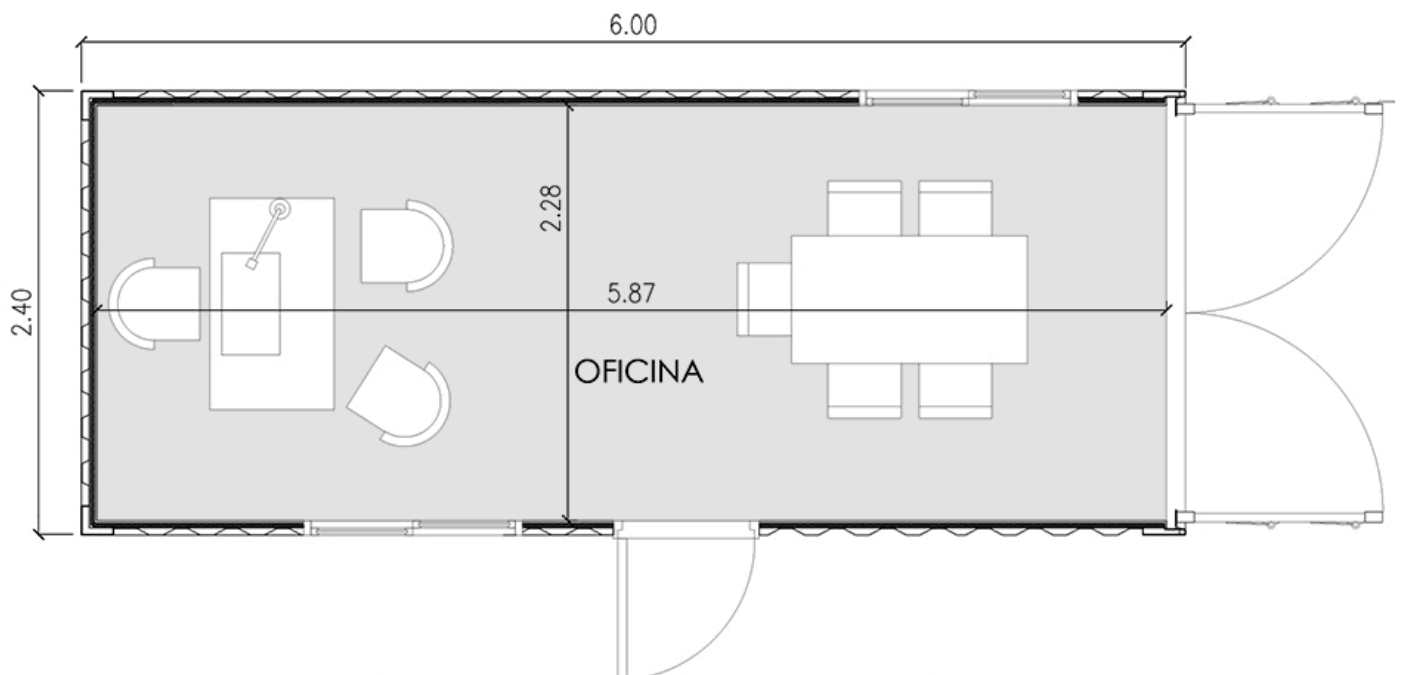

40'

DISEÑO FUNCIONAL Y ARQUITECTONICO

MODULO 40'

- 1 Unidad customizada de 2.4m x 12m

2 AMBIENTES

- 1 Oficina general
- 1 Sala de reuniones

2 SERVICIOS

- 1 Baño completo
- 1 Cocina

MODULO 2 X 40'

• 2 Unidades customizadas de 2.4m x 12m

3 AMBIENTES

• 1 Cocina-living-comedor-estar
• 2 Dormitorios

1 SERVICIO

• 1 Baño completo con inodoro
bidete, ducha y lavamanos

40'

DISEÑO FUNCIONAL Y ARQUITECTONICO

MODULO 40'

- 1 Unidad customizada de 2.4m x 12m

2 DEPARTAMENTOS

- 1 Monoambiente con cocina por unidad

1 SERVICIO

- 1 Baño completo por unidad

20'

DISEÑO FUNCIONAL Y ARQUITECTONICO

20'

DISEÑO FUNCIONAL Y ARQUITECTONICO

MODULO 20'

- 1 Unidad customizada de 2.4m x 6m

2 AMBIENTES

- 1 Oficina principal
- 1 Sala de reuniones

1 SERVICIO

- 1 Baño completo